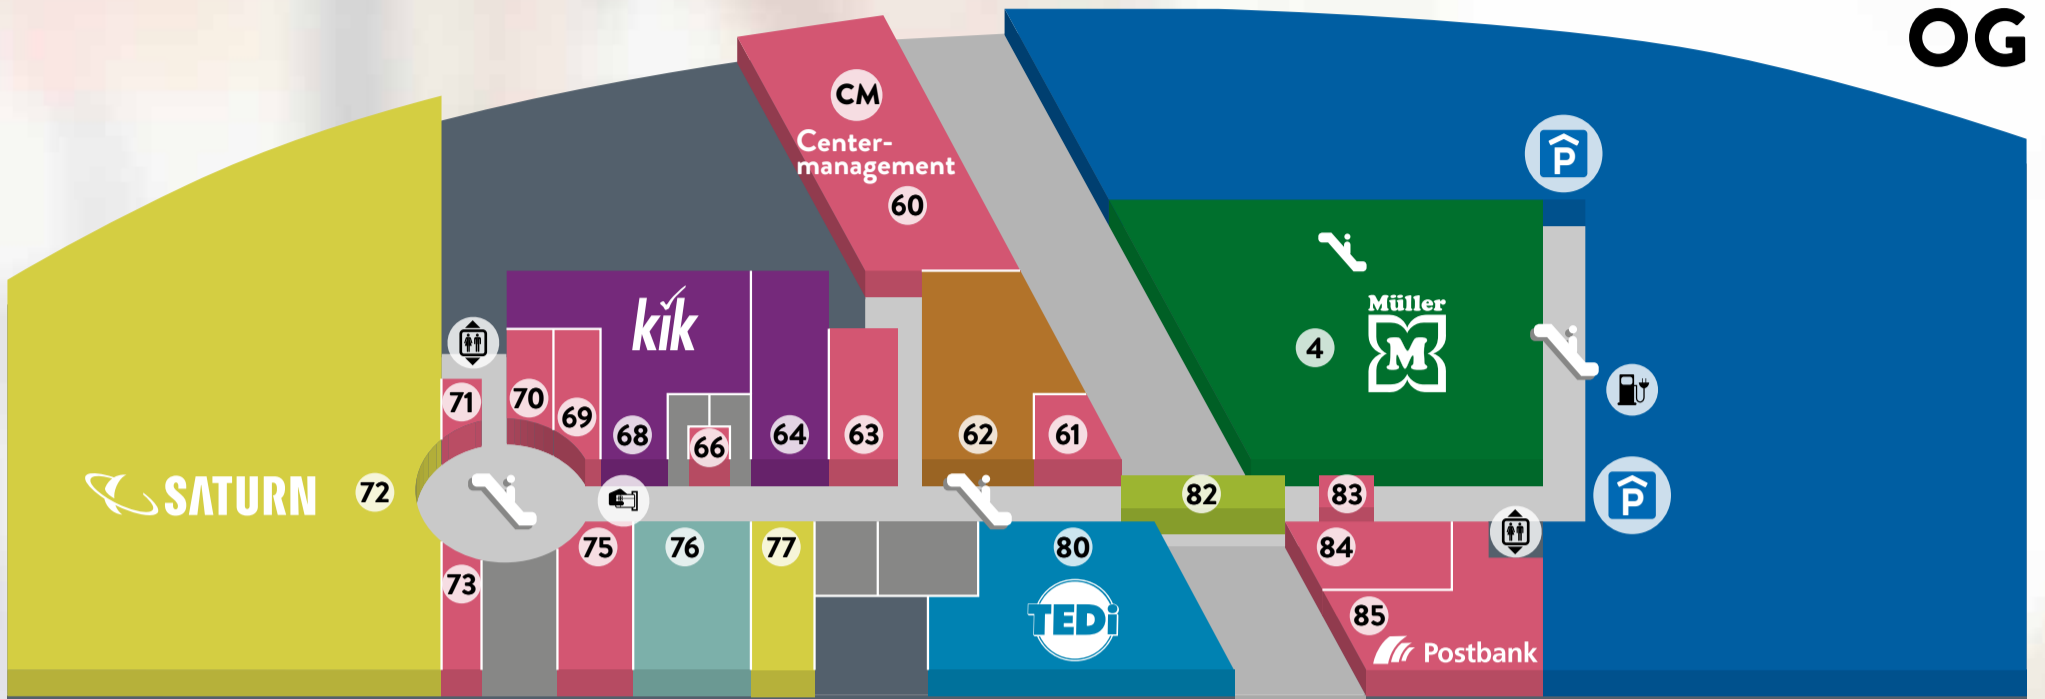

ALLES AUF EINEN BLICK ETAGENPLÄNE

FASHION

42	Camp David	EG
64	Diva Mode	OG
13	emilio adani	EG
14	engbers	EG
5	Ernsting's Family	EG
43	Jack & Jones	EG
68	kik	OG
36	KULT	EG
19	La Strada	EG
29	More & More	EG
30	Lieblingsplatz	EG
46	ONLY	EG
18	s. Oliver	EG
44	Street One	EG
9	Tredy Fashion	EG
20	Vero Moda	EG