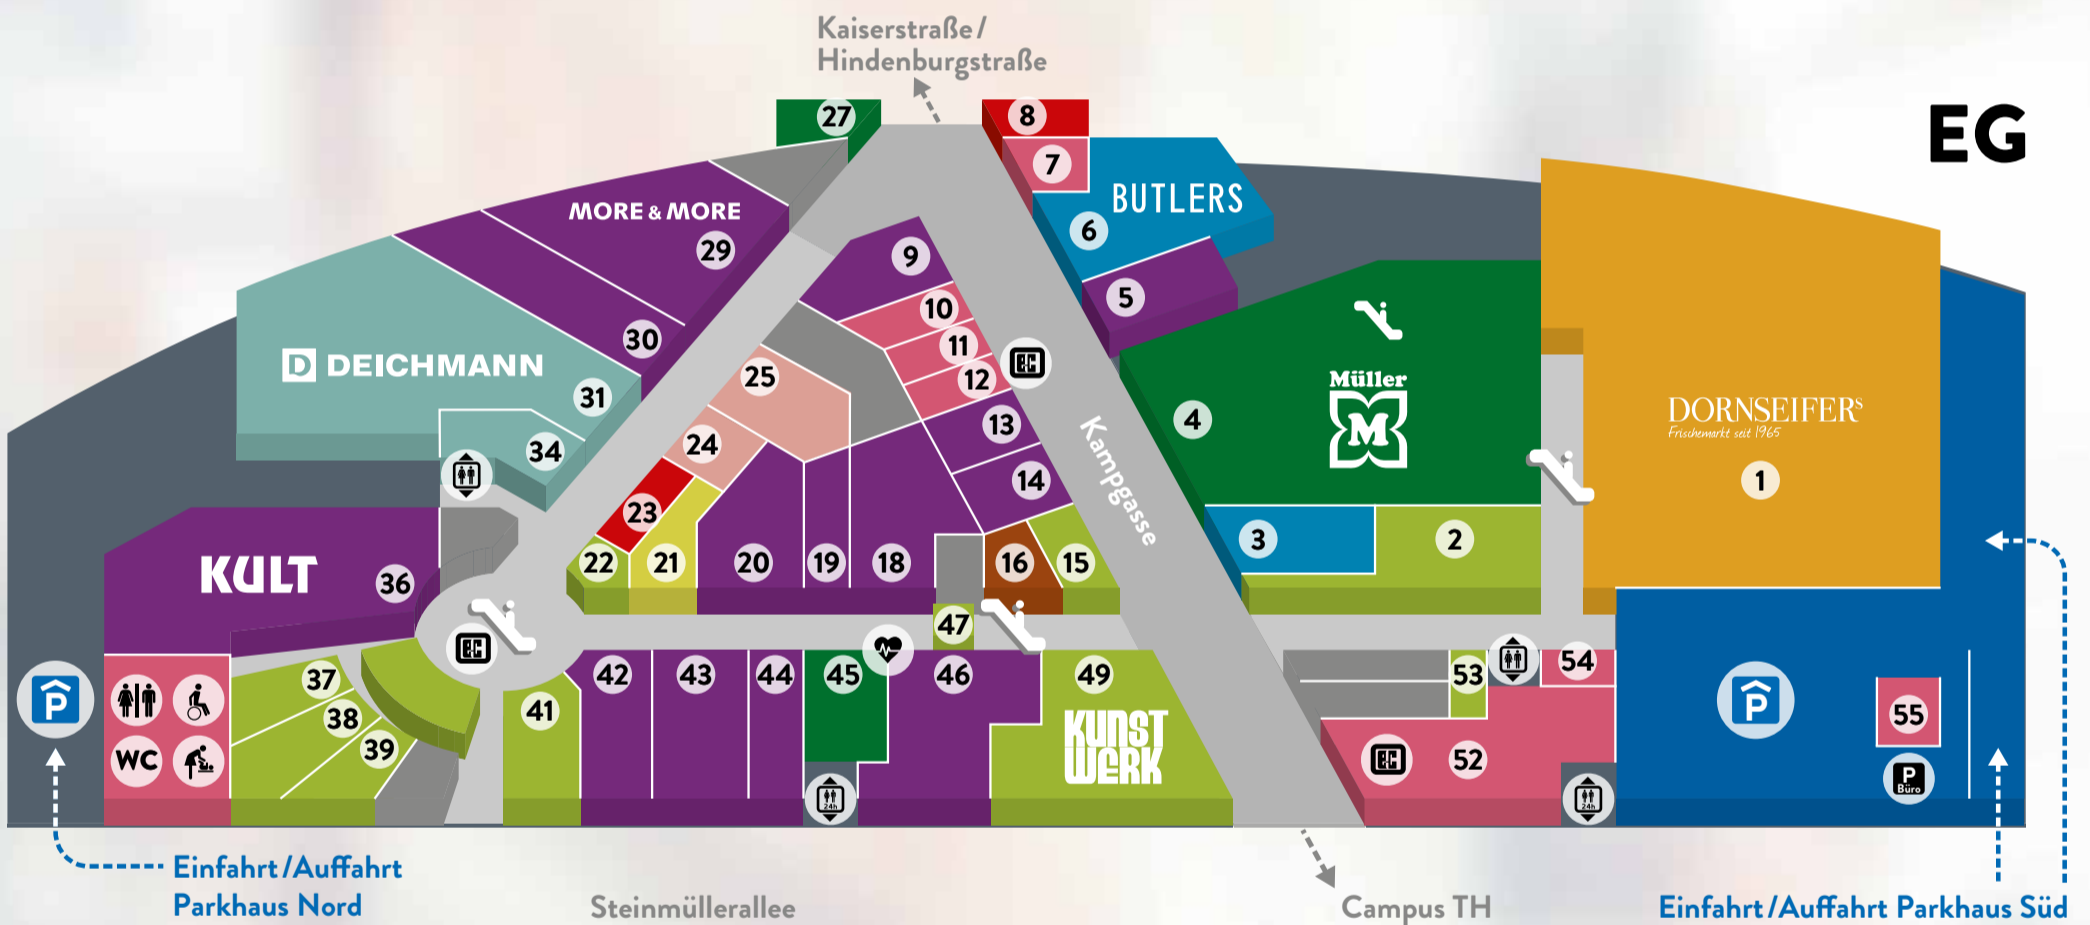

ALLES AUF EINEN BLICK ETAGENPLÄNE

FASHION

42	Camp David	EG
64	Diva Mode	OG
13	emilio adani	EG
14	engbers	EG
5	Ernsting's Family	EG
43	Jack & Jones	EG
68	kik	OG
36	KULT	EG
19	La Strada	EG
29	More & More	EG
30	Lieblingsplatz	EG
46	ONLY	EG
18	s. Oliver	EG
44	Street One	EG
9	Tredy Fashion	EG
20	Vero Moda	EG

TECHNIK/TELEKOMMUNIKATION

21	freenet	EG
72	Saturn	OG
77	TELEO/Telekom	OG

DIENSTLEISTUNGEN/SERVICE

11	AggerEnergie/Ticketshop	EG
71	Änderungsschneiderei & Reinigungsannahme	OG
61	Autohaus Wuttke (Showroom)	OG
54	Avanti	EG
70	Barbier	OG
63	Beauty Club	OG
60	Centermanagement	OG
75	Cool! by Kiddieland	OG
84	Deutsche Post Postfächer	OG
55	DHL Packstation	EG
66	Fotofix	OG
10	Friseur Adel Aria	EG
69	HGnail	OG
73	Hoppmann Autowelt (Showroom)	OG
83	Kiddieland	OG
85	Postbank	OG
12	Postbank Geldautomat	EG
7	Reisebüro Sonnenklar	EG
52	Volksbank Oberberg	EG

TABAK/PRESSE

16	GM Kiosk	EG
----	----------	----

GENUSS/GASTRONOMIE

38	Best Döner	EG
47	Cigköfte	EG
2	Dornseifers Café	EG
82	Gelateria Zanfino	OG
39	Jade	EG
49	Kunstwerk	EG
41	Landbäckerei Sommer	EG
53	Pika Boba	EG
15	pommes.bar	EG
37	Royal Grill	EG
22	Süße Ecke	EG

LEBENSMITTEL

1	Dornseifers Frischemarkt	EG
---	--------------------------	----

SCHUHE/TASCHEN

31	Deichmann	EG
76	SNIPES	OG
34	We love bags	EG

WÄSCHE/DESSOUS

24	Herzog & Bräuer	EG
25	hunkemöller	EG

SCHMUCK/ACCESSOIRES